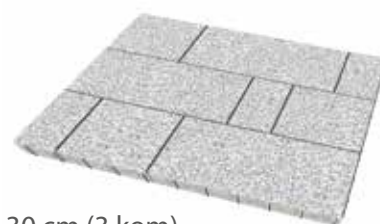

## Finessa® Kombi 6 cm opločnik

Sofisticirani izgled

Provjerite i ostale boje i cijene iz našeg asortimana kod trgovca partnera u vašem gradu!

Siena bež

antracit

Kombinirani format

Visina opločnika: 6 cm

60 x 30 cm (3 kom)  
30 x 30 cm (3 kom)  
30 x 15 cm (3 kom)