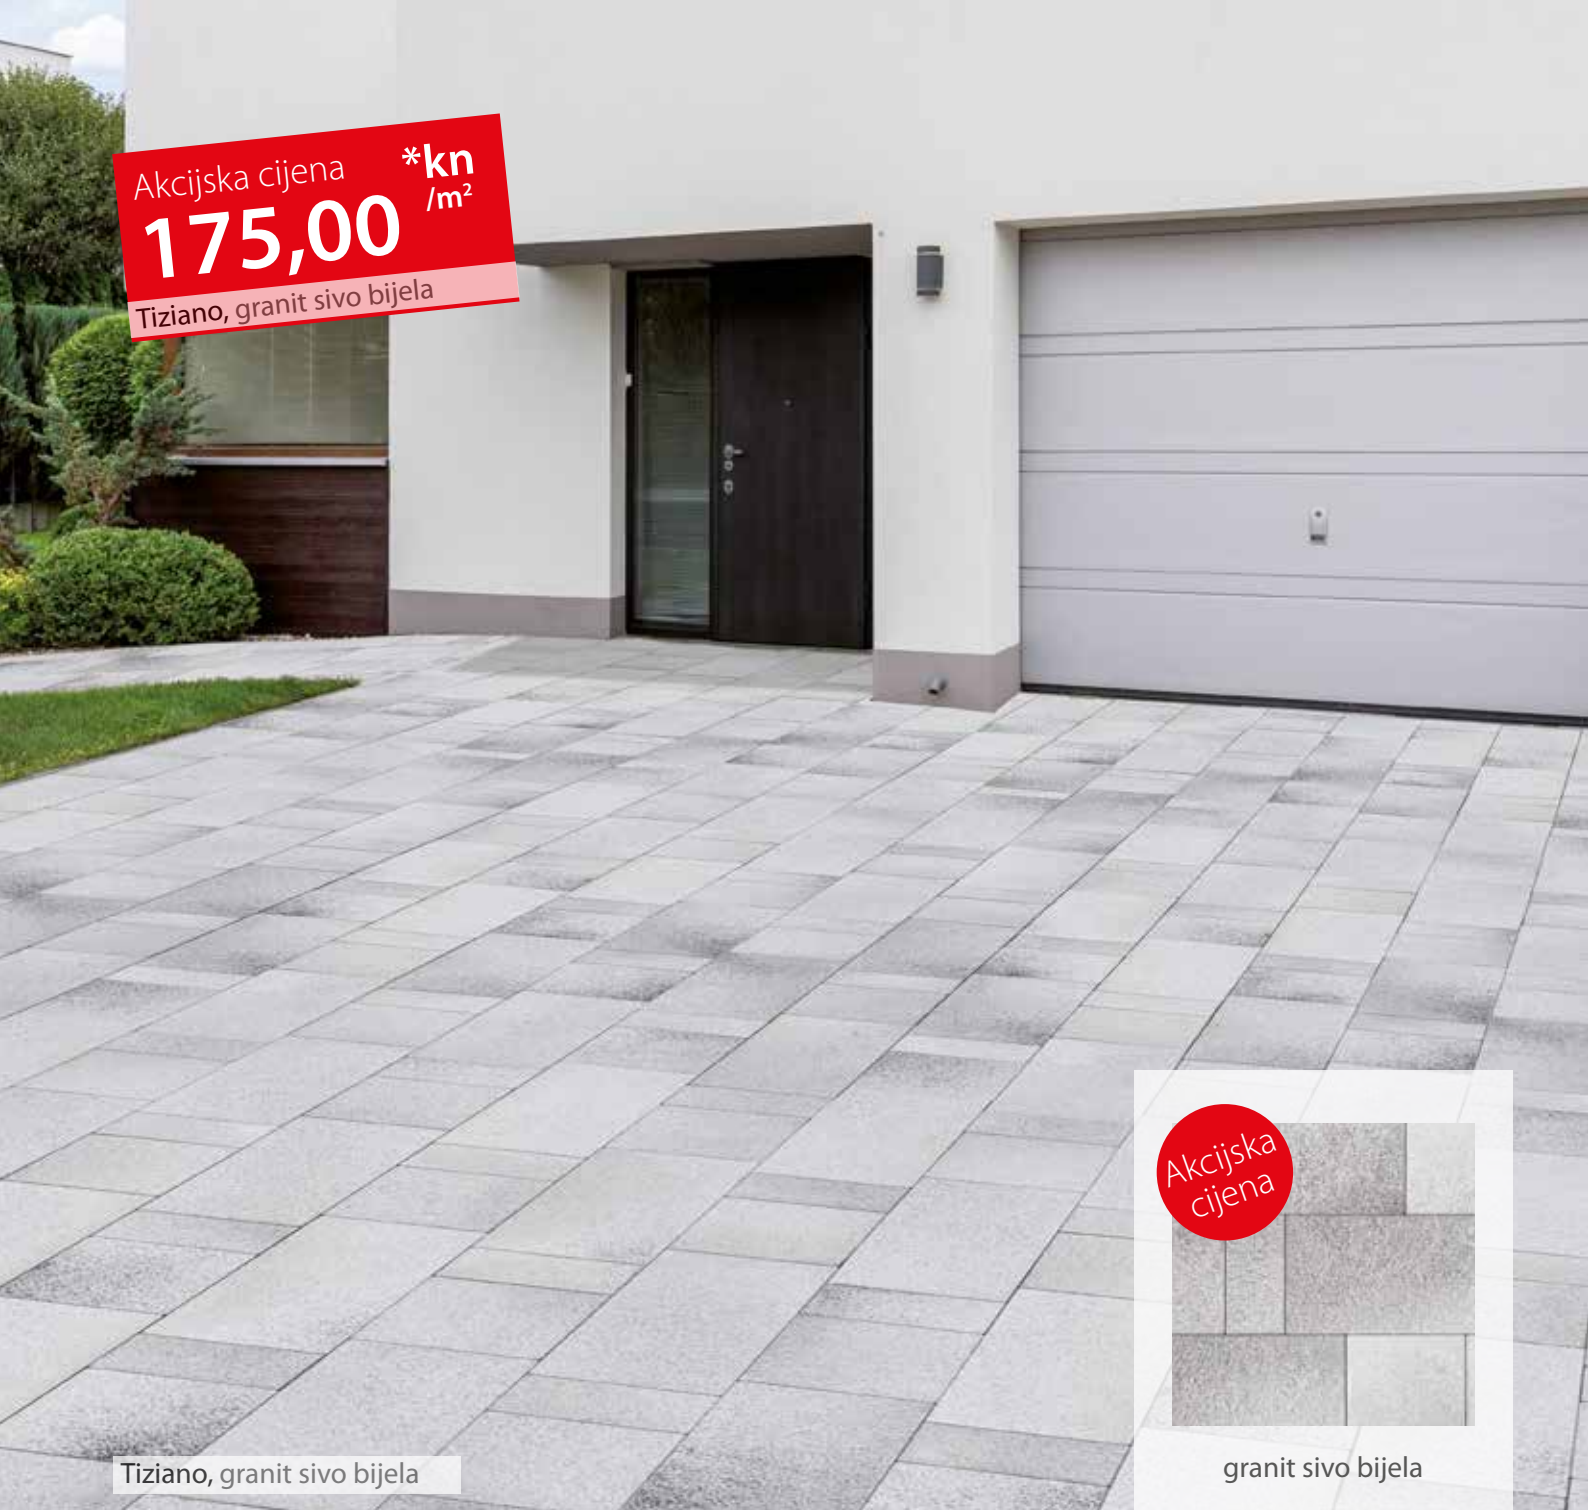

granit sivo bijela

Akcijska cijena
175,00 *kn
/m²
Tiziano, granit sivo bijela

Tiziano, granit sivo bijela