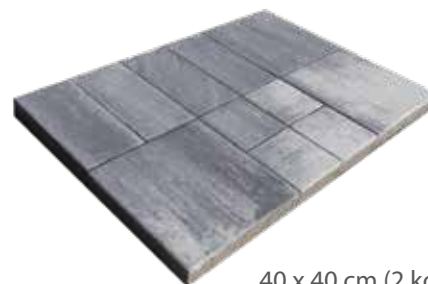

# Terano<sup>®</sup> Kombi 6cm opločnik

Elegantno i moderno

Provjerite i ostale boje i cijene iz našeg asortimana kod trgovca partnera u vašem gradu!

cappuccino

smeđe melirana

Kombinirani format

Visina opločnika: 6 cm